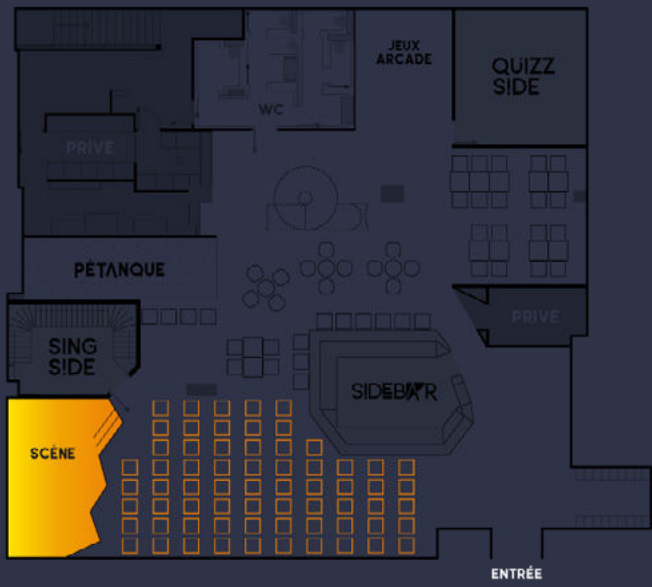

### 42 PERSONNES

Format École

*Une configuration idéale pour vos réunions et débats d'entreprise.*

**66 PERSONNES**  
Format Théâtre Grande Salle

*Une configuration parfaite  
pour vos conférences.*

**JUSQU'À 100 PERSONNES**  
Format Open Space